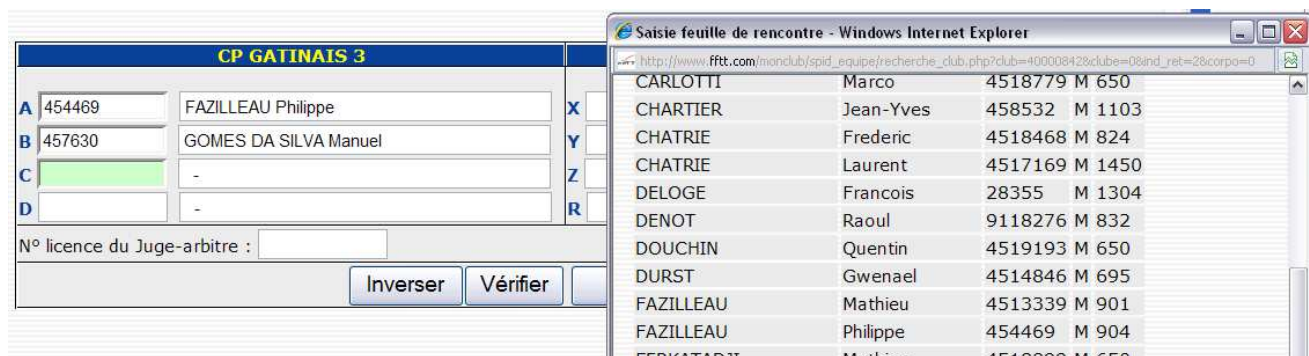

N° licence du Juge-arbitre :

Inverser Vérifier Valider équipe

Si le numéro de licence est faux, vous pouvez le rechercher en cliquant sur la lettre figurant devant (A,B,C,...,X,Y,Z,...) :

Une fois toutes les licences saisies, cliquez sur le bouton « Vérifier » et si tout est correct, cliquez sur le bouton « Valider équipe ». Un tableau représentant la feuille de rencontres apparaît. Vous n'avez que la colonne de gauche à remplir par des 0, 1, 2 ou 3.