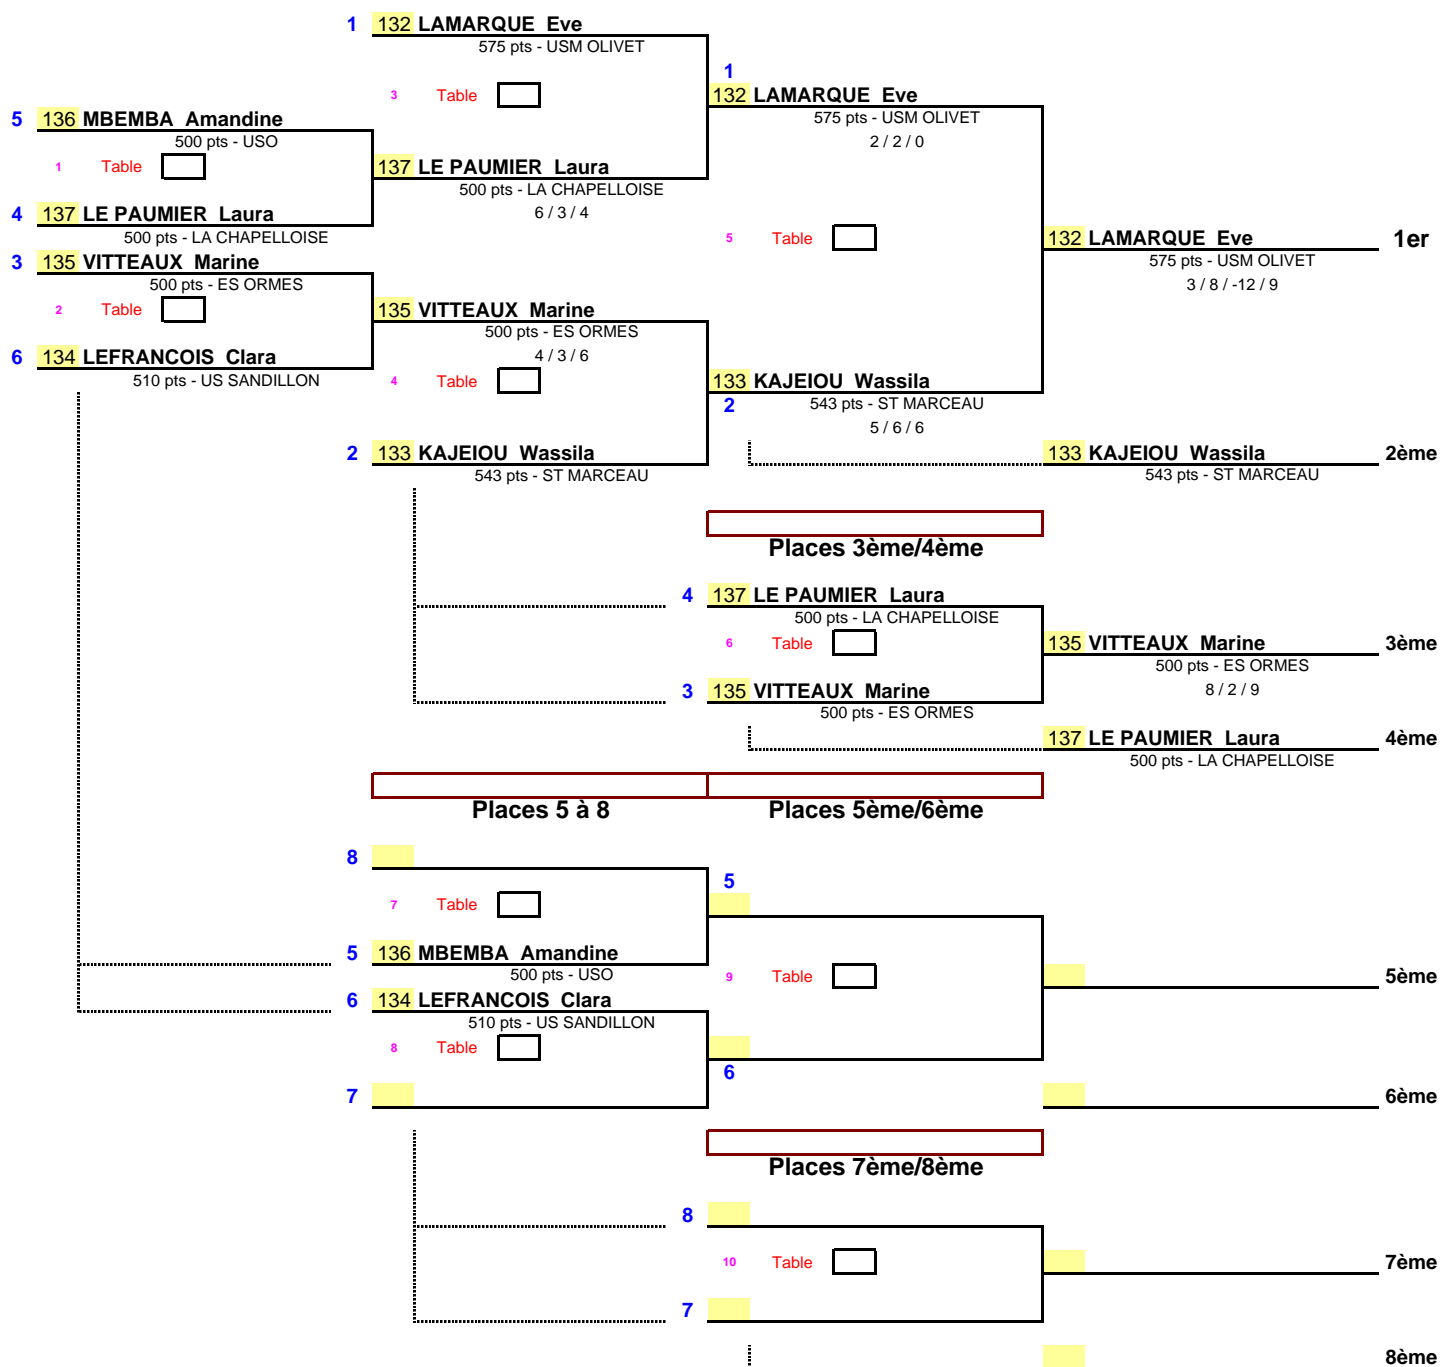

**Barrages 2ème/3ème**

**1/2 Finale**

**Finale**

Date	2 janvier 1900
EPREUVE :	Finales Individuelles
TABLEAU :	MOINS DE 09 FILLES